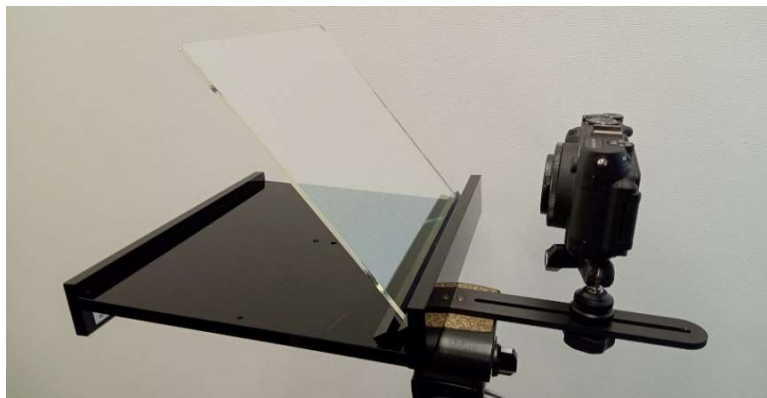

Prompter Duoをカメラプロンプターとして使用する際に 大変便利なDuo専用Tプレートです。

◆ Duo専用Tプレートとは……

Prompter Duoをカメラプロンプターとして使用する際に、通常はPrompter Duo（台座）を固定する三脚と撮影用のカメラを設置する三脚が一つずつ（計2台）必要になりますが、Duo専用Tプレートを使用することで三脚が一つですみます。またハーフミラーの中央にカメラのレンズ位置を合わせて撮りますが、プレートがT字になっている為、台座を左右に動かすことができ、位置調整が簡単に行えます。よって1度固定してしまえば、毎回同じセッティング（適正距離）での使用が可能となります。

※ カメラやスマホの高さ調整は市販の雲台を使用して行って下さい。

■ Duo専用Tプレート

商品型番：TP-001

サイズ：長さ300×T幅130mm プレート厚み：5mm

重量：162g（ネジ2個 24g 含）

カラー：ブラック 材質：アルミニウム合金（アルマイト仕上）

JAN：4589454560033