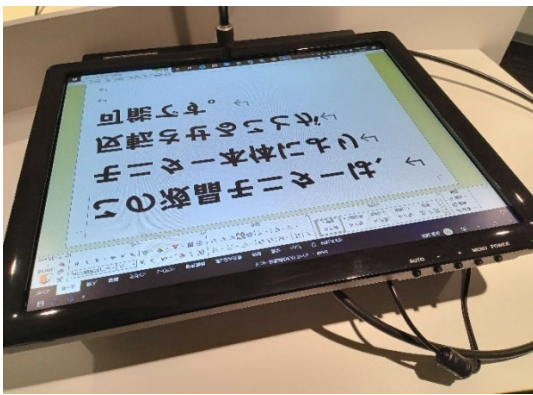

プロンプター用に適しており、本体での反転機能付 スクエア型でHDMIにも対応した高品質液晶17インチモニター

- 明るく見やすい17インチ型TFT LEDを搭載した高画質モニターです。
- プロンプターに最適な4：3表示です。
- ハーフミラー表示用 反転機能付
- HDMI入力、VGA入力、BNC入力、AV入力、USB入力計5入力方式を搭載
- 1280×1024の解像度で高画質映像も鮮明に表現

反転機能を使用してワードの画面を表示

付属品

- ・ Pro-17M本体 ・ 卓上スタンド
- ・ リモコン ・ VGA入力ケーブル
- ・ AV入力ケーブル ・ BNC入力ケーブル
- ・ ACアダプター ・ ACコード
- ・ 取扱説明書

■ Pro-17M スペック

- 液晶表示素子 17型TFTカラーLCD
最大表示解像度 1280×1024
アスペクト比 4：3
輝度 450cd/m²
コントラスト比 500：1
応答速度 5ms
VESA規格 75mm×75mm
表示言語 日本語、英語など
入力端子 HDMI・VGA・BNC・AV・USB
音声信号 入力：φ3.5mmステレオミニジャック×1、RCA(ステレオ)
出力：φ3.5mmステレオミニジャック×1
スピーカー Max2W×2個
電源 AC100-240V 50/60Hz
消費電力 15W以下
寸法 383W×315H×45Dmm(モニターのみ)
重量 約1.9Kg(モニターのみ)