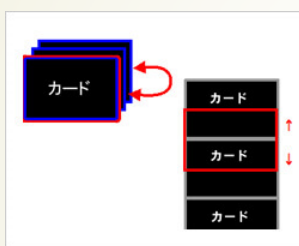

Prompter for Windows

Prompter Pro 5.0

ダウンロード版～オペレーションPCソフトウェア

すべてのスピーチのために開発されたソフト！

ページワンのプロンプターソフト「Prompter Pro 5.0」は、WindowsPCにインストールすることによりプロンプト(表示するテキスト)データを作成できます。データ作成の操作はとても簡単で、ワープロが使える方なら誰でもご利用可能です。さらにインポート機能が搭載されておりますので、ワープロ等で入力した原稿(テキスト)もご利用可能です。

またスピーカー(話者)や番組出演者のプレッシャーを少しでも無くすことができたらと考え、数多くの特別な機能が搭載されております。お客様の声やTV局スタッフのご要望をもとに制作しておりますので、あらゆる場面(株主総会、番組収録)でご使用頂ける信頼性の高いソフトです。

●カード切り替え(カード式)の原稿表示
一般的なプロンプターソフトが採用するスクロール(スクロール式)に加えて、ページワン独自のカード切り替え(カード式)で原稿表示が可能です。一定の速度で自動的に原稿が流れて行くスクロール式に対して、ページを1枚1枚めくって行くカード式は「話やすく・操作しやすい」と高い評価を得ており、購入者の90%以上がカード式でのご利用を選択されております。

●ブロックによる原稿管理
プロンプト(入力したテキスト)はすべてブロックで管理されています。ブロック単位で表示順序を入れ替えたり、それぞれに異なるフォントを設定するなど、原稿管理に様々なメリットがあります。

●16:9、4:3の画面アスペクト比に対応
従来の画面アスペクト比 4:3に加え、現在のPCディスプレイモニターや、番組収録で使用するテレビモニターで主流となっている16:9での表示にも対応しました。