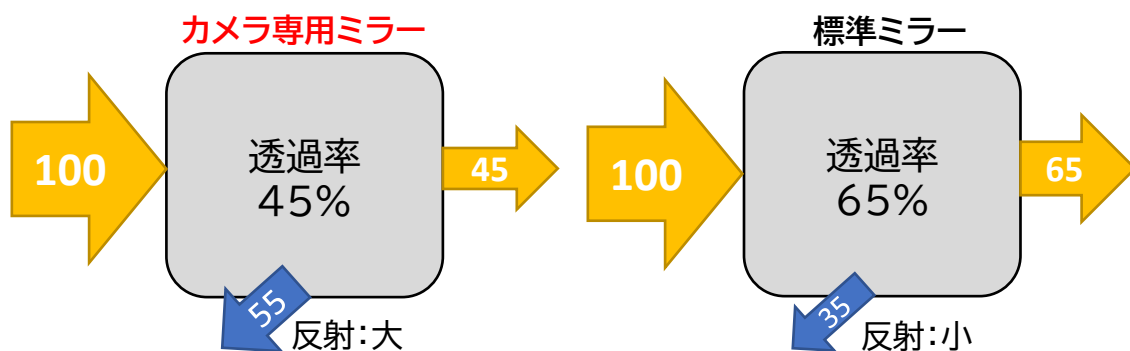

カメラプロンプター専用ハーフミラーのご案内

Prompter Duoをカメラプロンプターとして使う際に…

iPadの画面を最大に明るくしても
ミラーの映りが暗く感じる…

もっと原稿がハッキリ映れば…

そんな時は…

カメラ専用ハーフミラーをお試し下さい！

標準ミラーより多くの光を反射するので
より明るくハッキリ原稿を読むことができます

カメラ専用ミラーは標準付属ミラーよりも透過率が低いため、より多くの光を反射できます。そのため、反射の精度が上がり、文字を明るくハッキリ読むことができます。逆にスピーチの際は、聴衆からの視線を遮らない透過率の高い標準ミラーが適しています。カメラ専用ミラーを使用する際は、カメラの露出/ホワイトバランスを調整して下さい。「透過率が低くなる＝カメラ側へ届く光量が少なくなる」ためです。
※透過率：光がどれくらい通り抜けるかの指標。透過率が高いほど多くの光を通過させます。